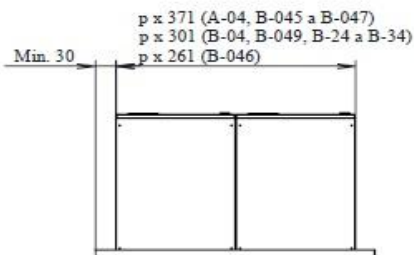

Sestavy domovních listovních schráněk pro uchycení do pevného dílu dveří

MODEL ROZMĚR šířka x výška x hloubka	NÁKRES	POPIS	CENA Kč/ks bez DPH
D-246 260x220x300		Ležatá - šikmá, zúžená, dvojnásobná, šířka vhozového otvoru 220 mm. Výrobní série 10 ks.	2 055,-
D-047 370x110x265		Ležatá - šikmá, s nižší hloubkou, širší, šířka vhozového otvoru 330 mm. Výrobní série 10 ks.	1 585,-
D-247 370x220x265		Ležatá - šikmá, s nižší hloubkou, širší, dvojnásobná, šířka vhozového otvoru 330 mm. Výrobní série 10 ks.	2 165,-

Sestavy domovních listovních schránek pro uchycení do pevného dílu dveří - telekomunikační prvky

SESTAVA DOMOVNÍCH LISTOVNÍCH SCHRÁNEK ŠÍŘKY 260, 300 a 370 mm, S PANELEM 24-32 mm PRO UCHYCENÍ DO PEVNÉHO DÍLU DVEŘÍ

n - počet schránek ve sloupci
p - počet sloupců

JEDEN SLOUPEC

102 (A-04)
387 (B-04, B-046, B-049, B-24 a B-34)
267 (B-045 a B-047)

Blok schránek lze doplnit o zateplené opláštění ze čtyř stran obvodu.

VÍCE SLOUPCŮ

371 (A-04, B-045 a B-047)
301 (B-04, B-049, B-24 a B-34)
261 (B-046)

Veškeré rozměry uvedeny v mm
Vydáno 2015.

SESTAVA DOMOVNÍCH LISTOVNÍCH SCHRÁNEK ŠIKMÝCH ŠÍŘKY 260, 300 a 370 mm, S PANELEM 24-32 mm PRO UCHYCENÍ DO PEVNÉHO DÍLU DVEŘÍ