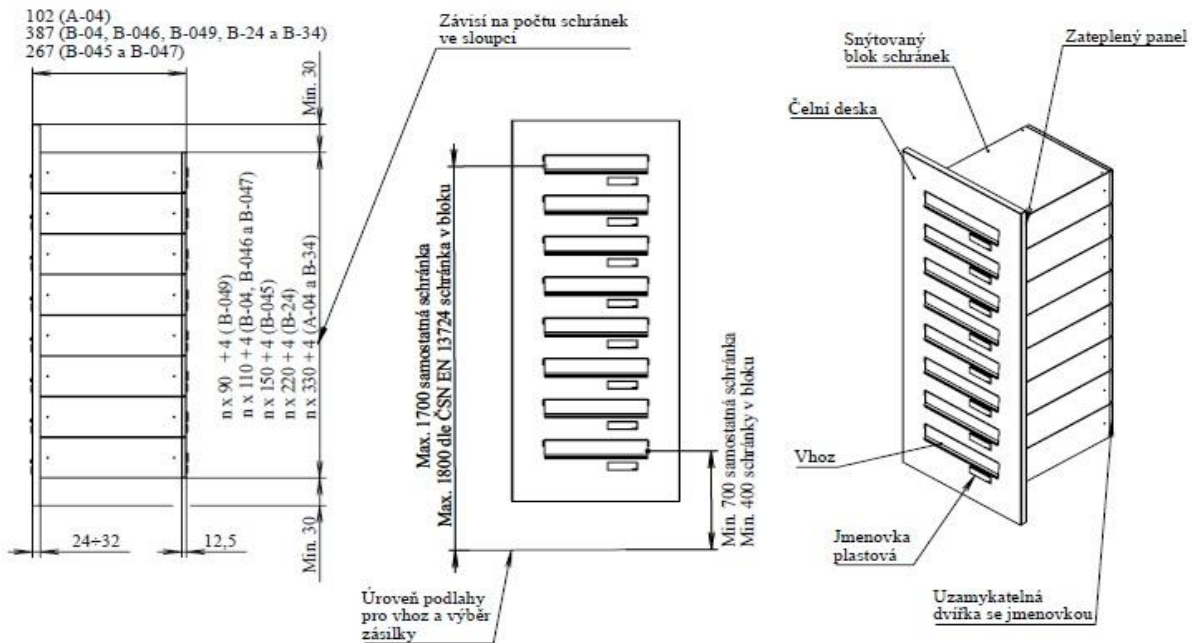

Sestavy domovních listovních schránek pro uchycení do pevného dílu dveří

Sestavy poštovních schránek pro uchycení do pevného dílu dveří lze doplnit o telekomunikační zařízení - např. zvonková tabla a tyto tabla lze dodat i jako samostatnou výplň dveřního dílu.

Sestavy domovních listovních schránek pro uchycení do pevného dílu dveří - telekomunikační prvky

SESTAVA DOMOVNÍCH LISTOVNÍCH SCHRÁNEK ŠÍŘKY 260, 300 a 370 mm, S PANELEM 24-32 mm PRO UCHYCENÍ DO PEVNÉHO DÍLU DVEŘÍ

n - počet schránek ve sloupci
p - počet sloupců

JEDEN SLOUPEC

102 (A-04)
387 (B-04, B-046, B-049, B-24 a B-34)
267 (B-045 a B-047)

Blok schránek lze doplnit o zateplené opláštění ze čtyř stran obvodu.

VÍCE SLOUPCŮ