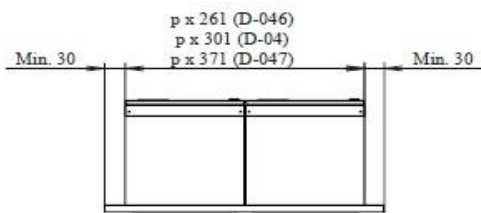

Sestavy domovních listovních schráněk pro uchycení do pevného dílu dveří

MODEL ROZMĚR šířka x výška x hloubka	NÁKRES	POPIS	CENA Kč/ks bez DPH
D-246 260x220x300		Ležatá - šikmá, zúžená, dvojnásobná, šířka vhozového otvoru 220 mm. Výrobní série 10 ks.	2 055,-
D-047 370x110x265		Ležatá - šikmá, s nižší hloubkou, širší, šířka vhozového otvoru 330 mm. Výrobní série 10 ks.	1 585,-
D-247 370x220x265		Ležatá - šikmá, s nižší hloubkou, širší, dvojnásobná, šířka vhozového otvoru 330 mm. Výrobní série 10 ks.	2 165,-

Sestavy domovních listovních schránek pro uchycení do pevného dílu dveří - telekomunikační prvky

SESTAVA DOMOVNÍCH LISTOVNÍCH SCHRÁNEK ŠÍŘKY 260, 300 a 370 mm, S PANELEM 24-32 mm PRO UCHYCENÍ DO PEVNÉHO DÍLU DVEŘÍ

371 (A-04, B-045 a B-047)
301 (B-04, B-049, B-24 a B-34)
261 (B-046)

Veškeré rozměry uvedeny v mm
Vydáno 2015.

SESTAVA DOMOVNÍCH LISTOVNÍCH SCHRÁNEK ŠIKMÝCH ŠÍŘKY 260, 300 a 370 mm, S PANELEM 24-32 mm PRO UCHYCENÍ DO PEVNÉHO DÍLU DVEŘÍ

n - počet schránek ve sloupci
p - počet sloupců

JEDEN SLOUPEC

VÍCE SLOUPCŮ

Veškeré rozměry uvedeny v mm

Vydáno 2015.