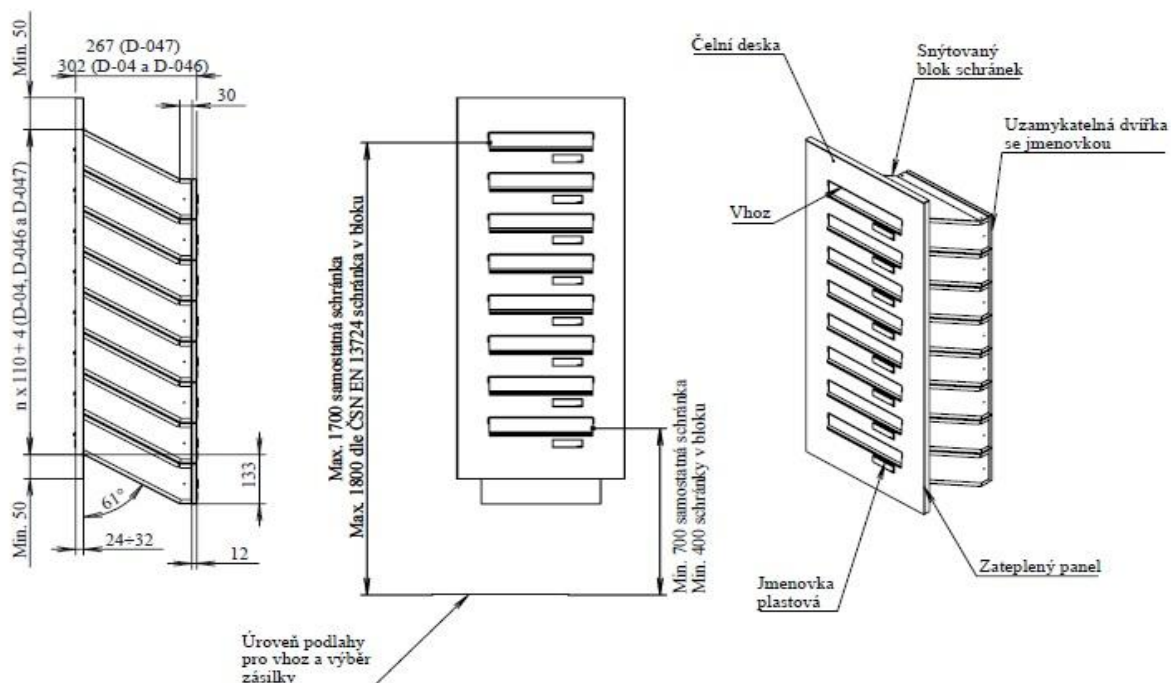

Sestavy domovních listovních schránek pro uchycení do pevného dílu dveří - telekomunikační prvky

SESTAVA DOMOVNÍCH LISTOVNÍCH SCHRÁNEK ŠÍŘKY 260, 300 a 370 mm, S PANELEM 24-32 mm PRO UCHYCENÍ DO PEVNÉHO DÍLU DVEŘÍ

n - počet schránek ve sloupci
p - počet sloupců

JEDEN SLOUPEC

102 (A-04)
387 (B-04, B-046, B-049, B-24 a B-34)
267 (B-045 a B-047)

Blok schránek lze doplnit o zateplené opláštění ze čtyř stran obvodu.

VÍCE SLOUPCŮ

371 (A-04, B-045 a B-047)
301 (B-04, B-049, B-24 a B-34)
261 (B-046)

Veškeré rozměry uvedeny v mm
Vydáno 2015.

SESTAVA DOMOVNÍCH LISTOVNÍCH SCHRÁNEK ŠIKMÝCH ŠÍŘKY 260, 300 a 370 mm, S PANELEM 24-32 mm PRO UCHYCENÍ DO PEVNÉHO DÍLU DVEŘÍ

n - počet schránek ve sloupci
p - počet sloupců

JEDEN SLOUPEC

VÍCE SLOUPCŮ

Veškeré rozměry uvedeny v mm

Vydáno 2015.