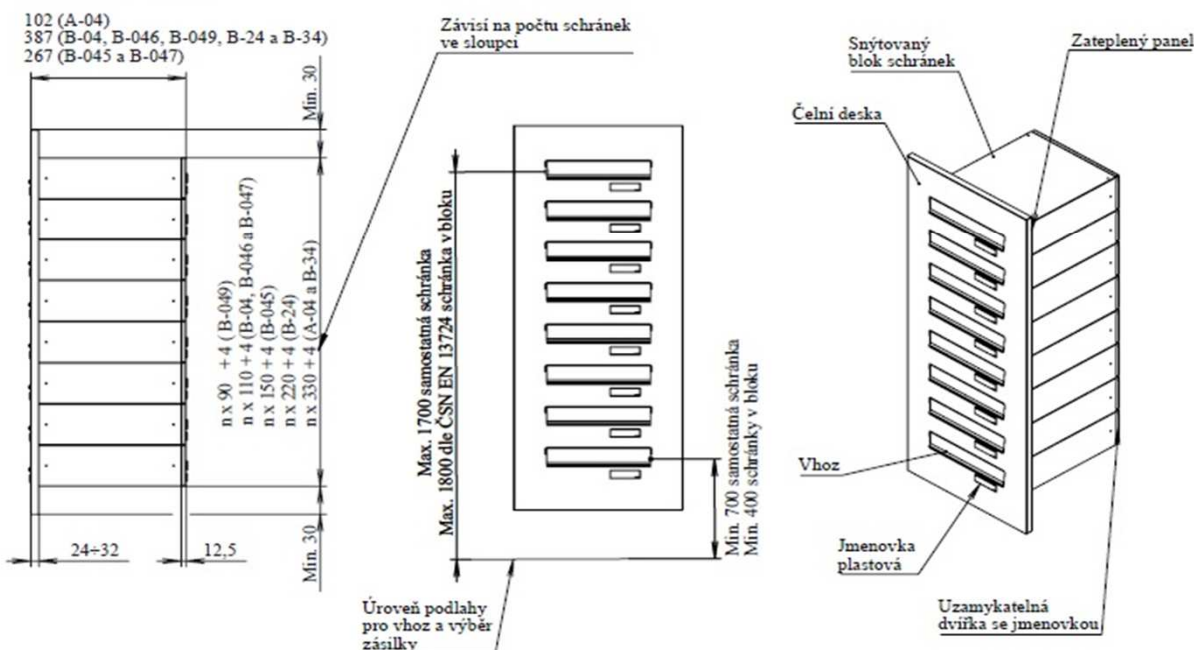

SESTAVA DOMOVNÍCH LISTOVNÍCH SCHRÁNEK ŠÍŘKY 260, 300 a 370 mm, S PANELEM 24-32 mm PRO UCHYCENÍ DO PEVNÉHO DÍLU DVEŘÍ

n - počet schránek ve sloupci
p - počet sloupců

JEDEN SLOUPEC

Blok schránek lze doplnit o zateplené opláštění ze čtyř stran obvodu.