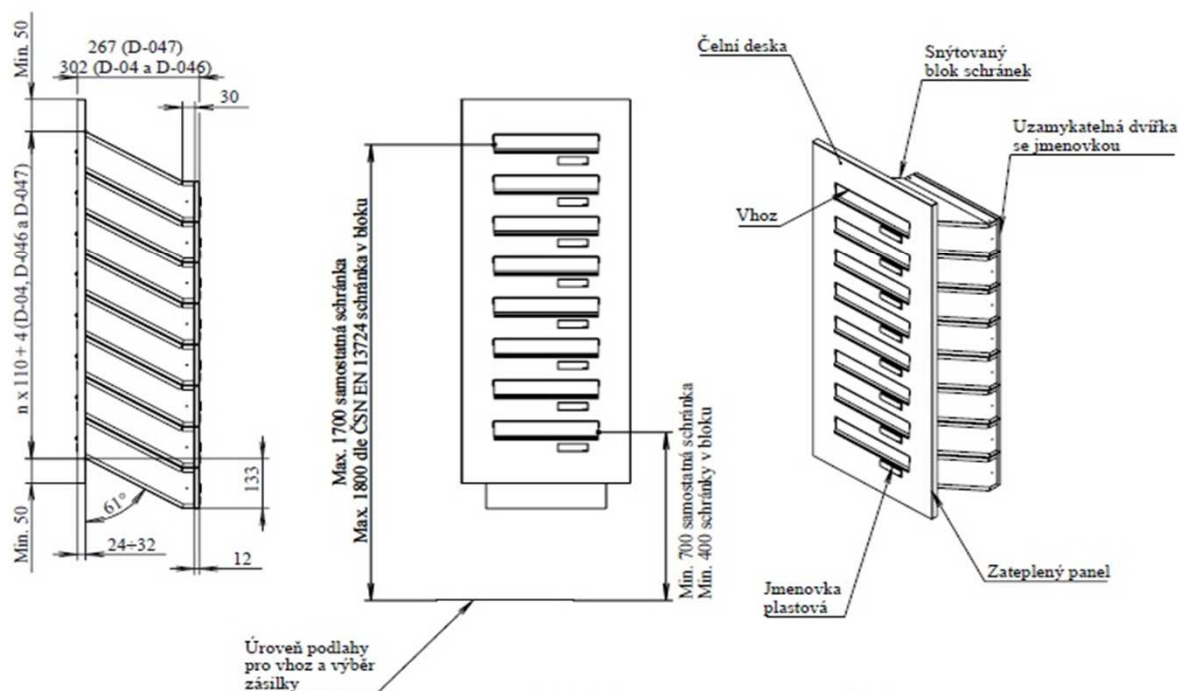

SESTAVA DOMOVNÍCH LISTOVNÍCH SCHRÁNEK ŠIKMÝCH ŠÍŘKY 260, 300 a 370 mm, S PANELEM 24-32 mm PRO UCHYCENÍ DO PEVNÉHO DÍLU DVEŘÍ

n - počet schránek ve sloupci
p - počet sloupců

JEDEN SLOUPEC