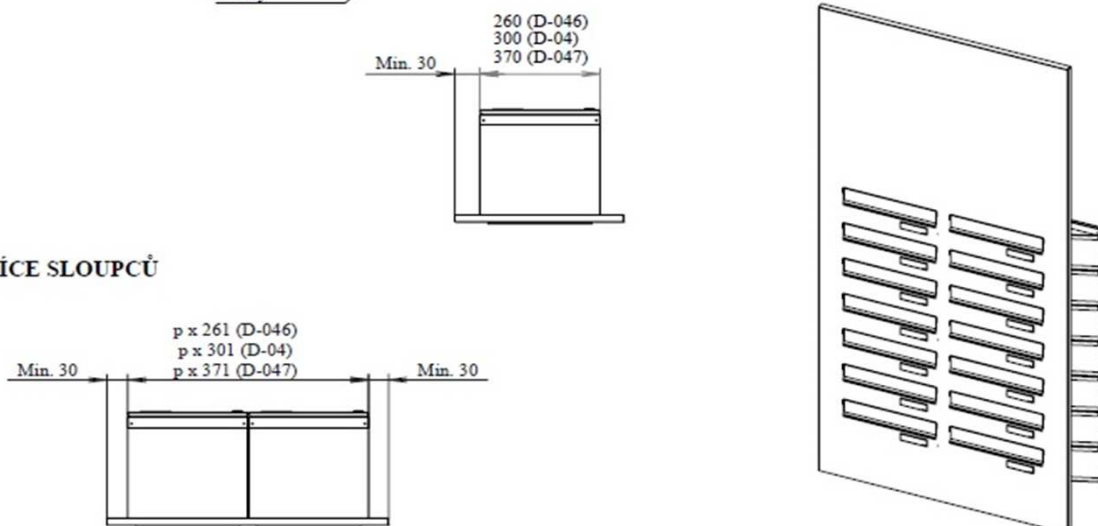

VÍCE SLOUPCŮ

Veškeré rozměry uvedeny v mm

Vydáno 2015.