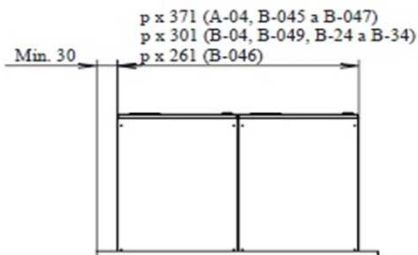

VÍCE SLOUPCŮ

Veškeré rozměry uvedeny v mm

Vydáno 2015.