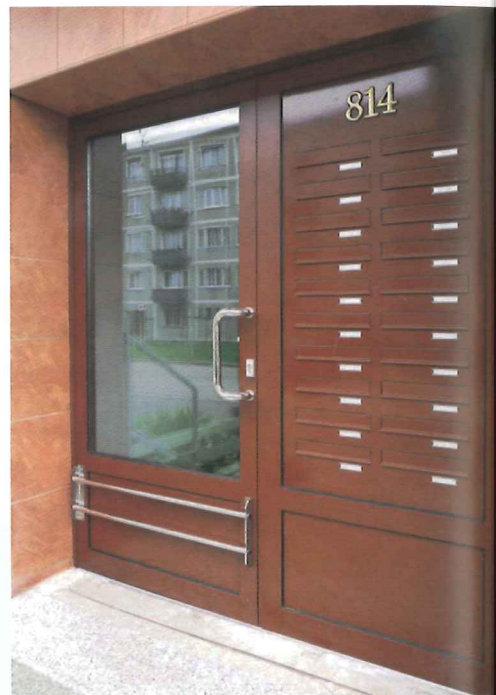

A ještě něco: NOVÁ OKNA – možnost dotace

Tim však možností firmy DOLS a.s. nekončí. Budete chtít využít možností současných dotovaných programů zateplování a nahradit stará okna okny plastovými. DOLS Vám dodá okna vyráběná z kvalitních profilů největšího evropského výrobce profilů – firmy VEKA. Na trhu je jistě mnoho výrobců a obchodníků nabízejících plastová okna nejrůznějšího původu. Jen málokterý je však schopen dodat komplexní dodávku pro rekonstrukci Vašeho domu.

Proč objednat výrobky firmy DOLS a.s.?

- Kultivované řešení sestav listovních schránek vyráběných ve shodě s EN ČSN 13 724 s možností vystavit prohlášení o shodě.
- Schopnost navrhnout, vyrobit a dodat komplexní řešení domovního vstupu na současnou technickou úroveň.
- Dlouhá výrobní tradice ve výrobě plastových oken, hliníkových portálů a listovních schránek a stálá inovace a rozšiřování výrobního programu.
- Využívání moderních výrobních technologií zaručujících přesnost a kvalitu.

DOLS a.s.

Nemocniční 734/13, 787 01 Šumperk
tel. 583 710 111, fax 583 710 190

info@dols.cz

www.dols.cz